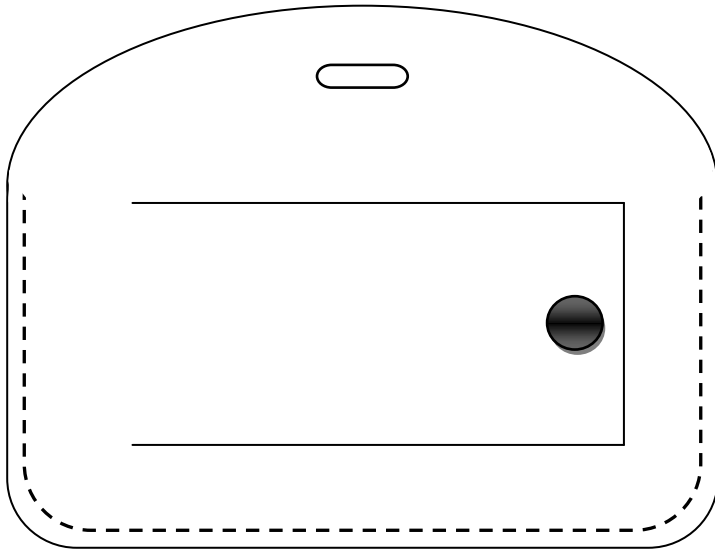

Nr. 064/011 – Abm. 94mm x 71mm
Geschlossenes Adressfeld;
Klappe gesichert durch Druckknopf