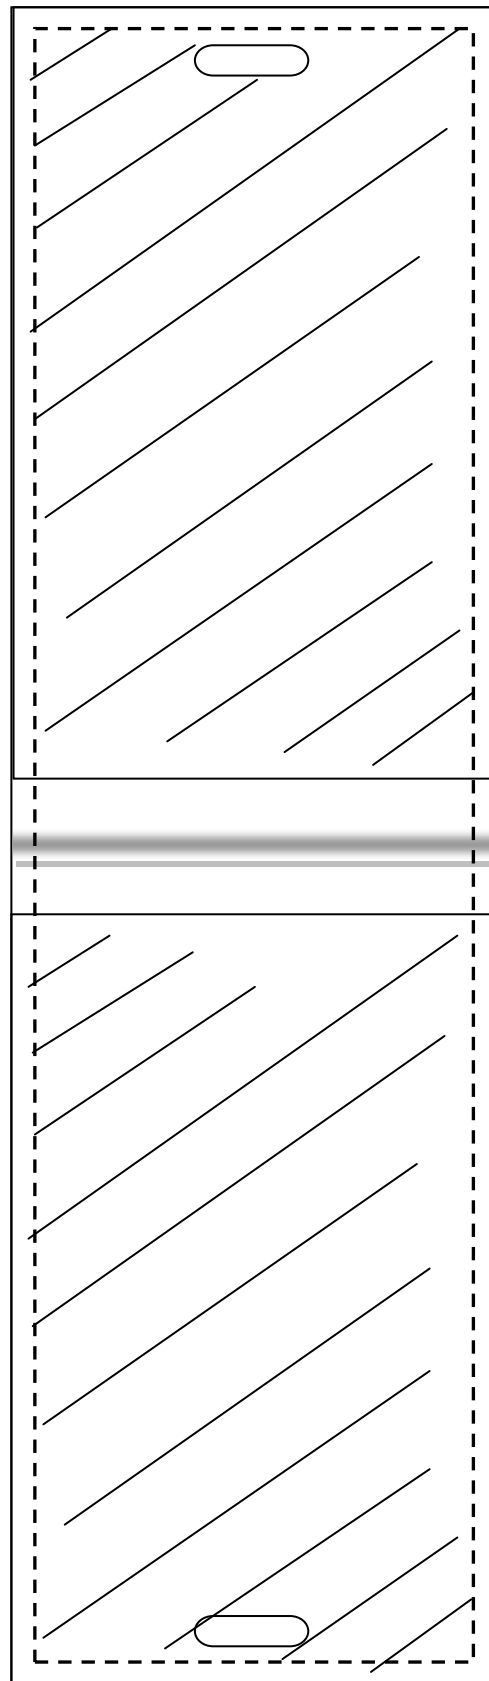

Nr. 064/021 – Klappkofferanhänger

mit zwei Einsteckmöglichkeiten innen, Abm. offen 222mm x 64mm

Abm. geschlossen 110mm x 64mm, gesichert durch das Riemchen

Innen