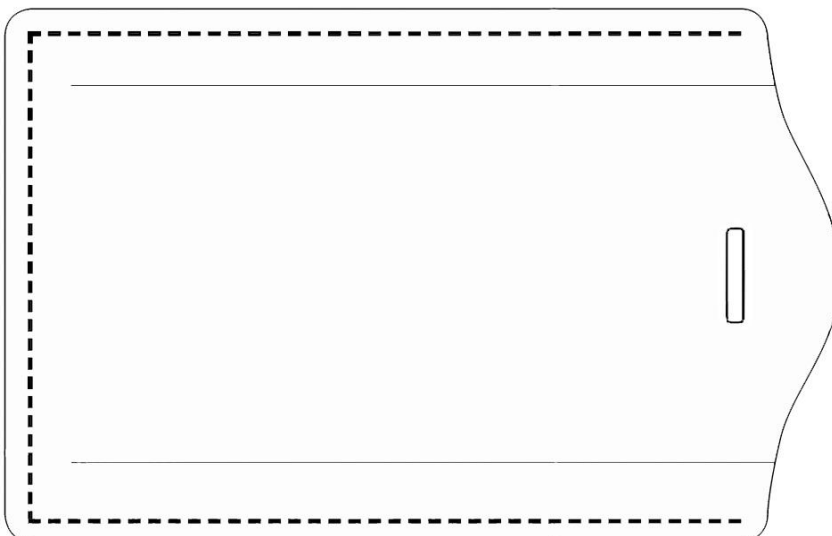

Geschlossenes Adressfeld; Klappe gesichert

**Nr. 064/007** – Abm.112mm x 70mm

Geschlossenes ¼ Adressfeld; Klappe gesichert

**Nr. 064/007R** – Abm.110mm x 70mm

Geschlossenes ¼ Adressfeld; Klappe gesichert

**Nr. 064/009K** – Abm.110mm x 70mm