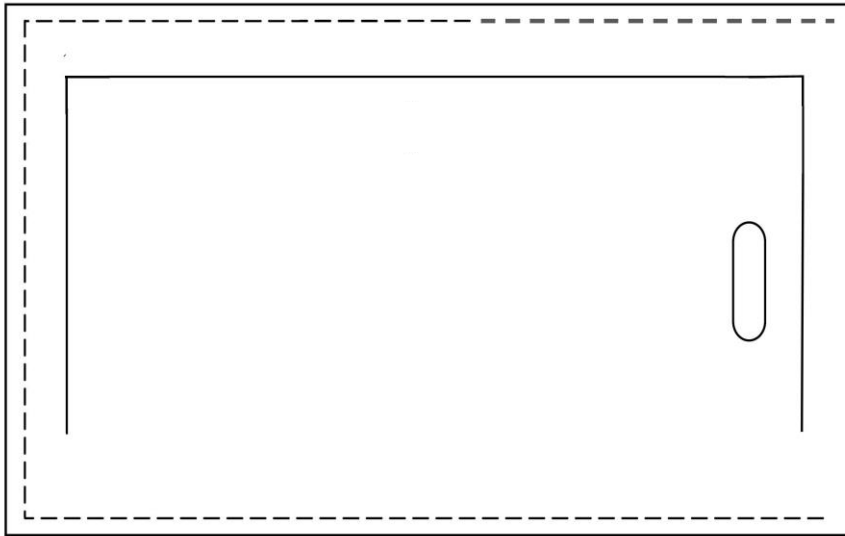

Nr. 064/026 TÜR – Abm.112mm x 70mm
Geschlossenes Adressfeld; Klappe gesichert