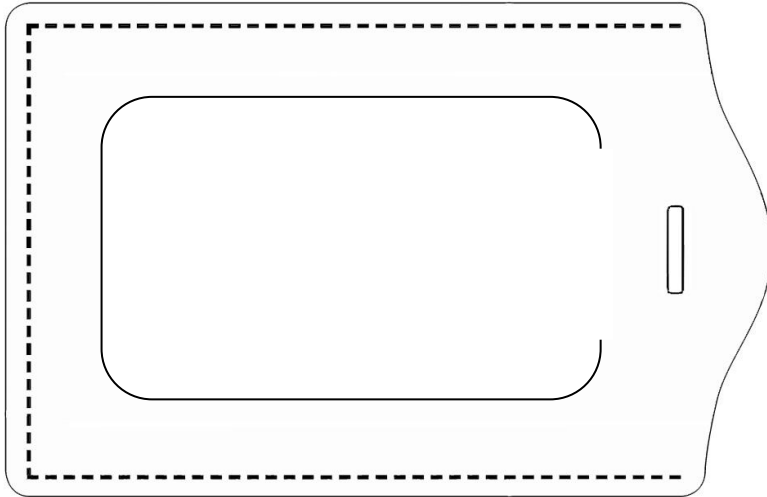

**Nr. 064/004** – Abm.102mm x 65mm  
Geschlossenes Adressfeld; Klappe ungesichert

**Nr. 064/004 mit DK** – Abm.102mm x 65mm  
Geschlossenes Adressfeld;  
Klappe gesichert durch Lasche mit Druckknopf

**Nr. 064/106** – Abm.102mm x 65mm  
Geschlossenes Adressfeld; mit zusätzlicher  
Klappe, gesichert durch Druckknopf