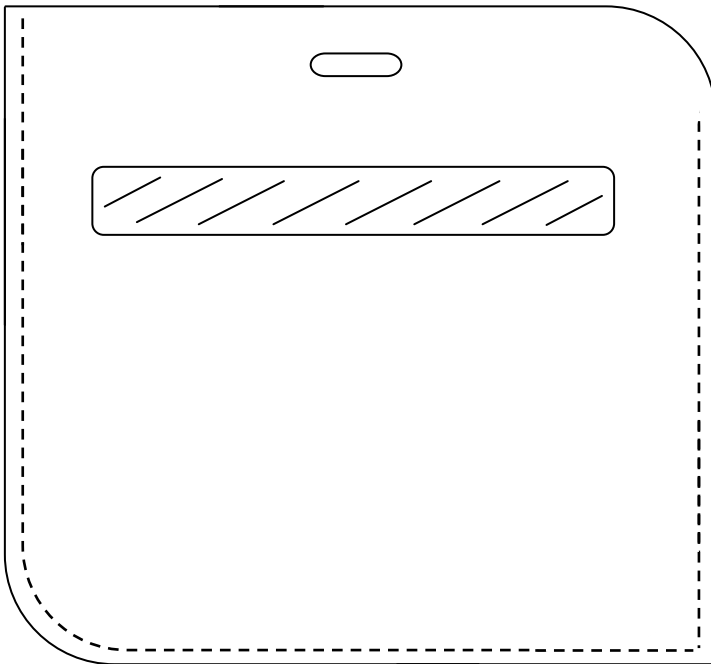

Nr. 064/109 – Abm. 94mm x 87mm
Geschlossen; ohne Klappe; mit schmalen Fenster