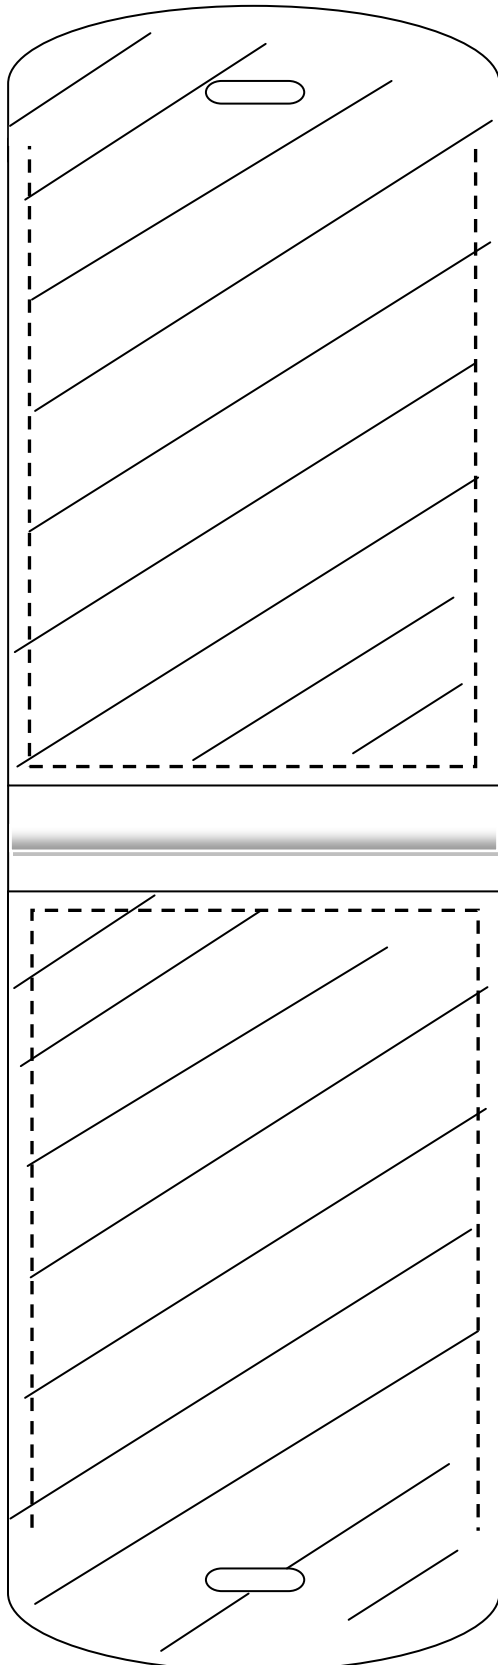

## Koffieranhänger Modelle mit Art.Nr.

**Nr. 064/001** – Abm.105mm x 70mm

Offenes Adressfeld

**Nr. 064/005** – Abm.112mm x 70mm

Geschlossenes Adressfeld; Klappe gesichert

**Nr. 064/004 G** – Abm.110mm x 70mm

Geschlossenes Adressfeld; Klappe gesichert

**Nr. 064/007** – Abm.112mm x 70mm

Geschlossenes ¼ Adressfeld; Klappe gesichert

**Nr. 064/007R** – Abm.110mm x 70mm

Geschlossenes ¼ Adressfeld; Klappe gesichert

**Nr. 064/009K** – Abm.110mm x 70mm

**Außen**

**Innen**

**Nr. 064/023** – Schlaufenkofferanhänger  
Abm. 265mm x 61mm

**Nr. 064/024** – Ausweisanhänger

Abm. gesamt 141mm x 88mm

Mit Sichtfenster Abm. 72mm x 115mm

**Nr. 064/015 KOFFER** – Abm.109mm x 85mm  
Geschlossenes Adressfeld; Klappe gesichert