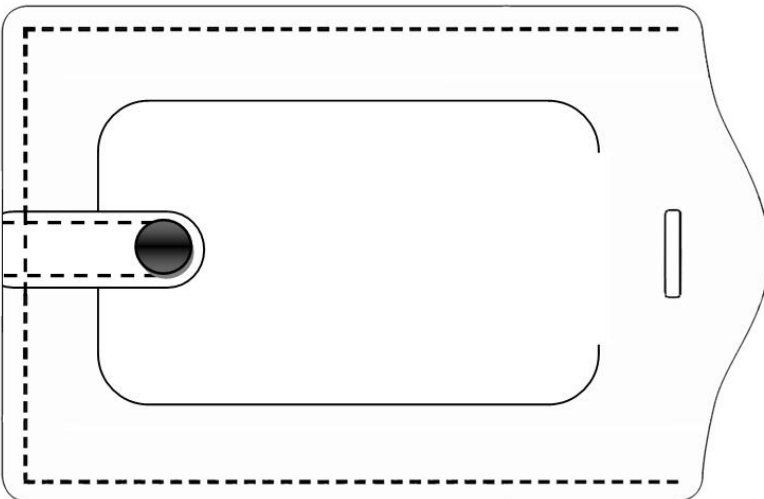

**Nr. 064/103** – Abm.100mm x 61mm  
Geschlossenes Adressfeld; Klappe ungesichert

**Nr. 064/103 O** – Abm.100mm x 61mm  
Offenes Adressfeld; WKZ umbau.kost.

**Nr. 064/004 O** – Abm.102mm x 65mm  
Offenes Adressfeld; WKZ umbau.kost.

**Nr. 064/004** – Abm.102mm x 65mm  
Geschlossenes Adressfeld; Klappe ungesichert

**Nr. 064/004 mit DK** – Abm.102mm x 65mm  
Geschlossenes Adressfeld;  
Klappe gesichert durch Lasche mit Druckknopf

**Nr. 064/106** – Abm.102mm x 65mm  
Geschlossenes Adressfeld; mit zusätzlicher  
Klappe, gesichert durch Druckknopf