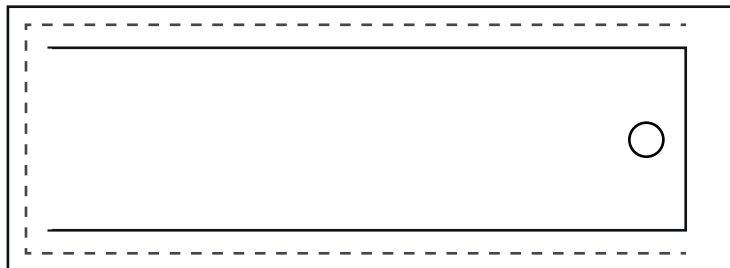

Nr. 064/029 – Abm.97mm x 35mm
Geschlossenes Adressfeld; Klappe gesichert