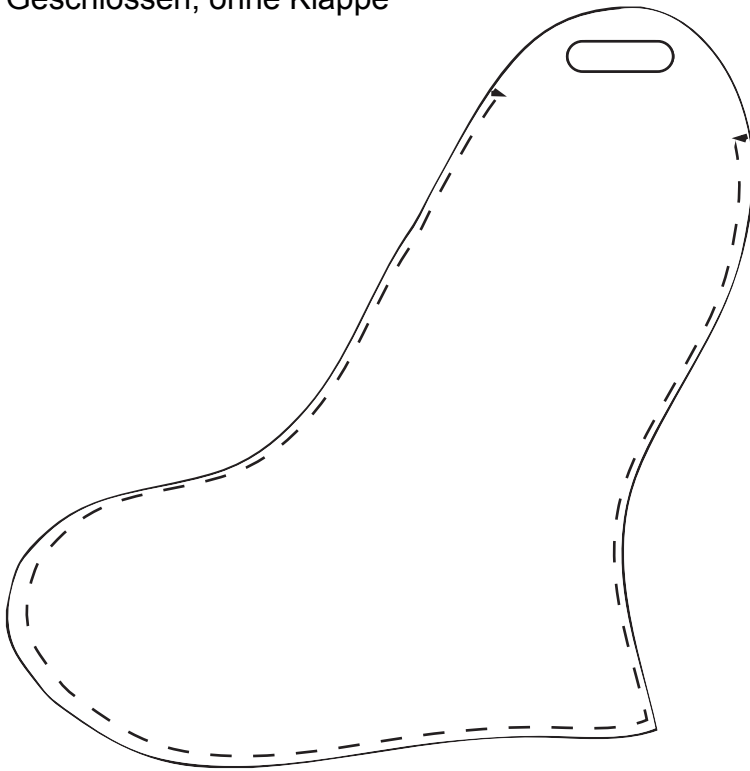

**Nr. 064/025 HERZ** – Abm.125mm x 120mm  
Offenes Adressfeld rund (Ø 60mm); Klappe gesichert, mit Ziersteppnaht

**Nr. 064/026 TÜR** – Abm.112mm x 70mm  
Geschlossenes Adressfeld; Klappe gesichert

**Nr. 064/027 DK** – Abm.114mm x 72mm (Art. 210199)  
Geschlossenes Adressfeld; Klappe gesichert durch Druckknopf

**Nr. 064/028** – Abm.86mm x 55mm  
Geschlossenes Adressfeld; Klappe gesichert

**Nr. 064/029** – Abm.97mm x 35mm  
Geschlossenes Adressfeld; Klappe gesichert

**Nr. 064/030 Schuh** - Abm. 101mm x 99mm  
Geschlossen; ohne Klappe