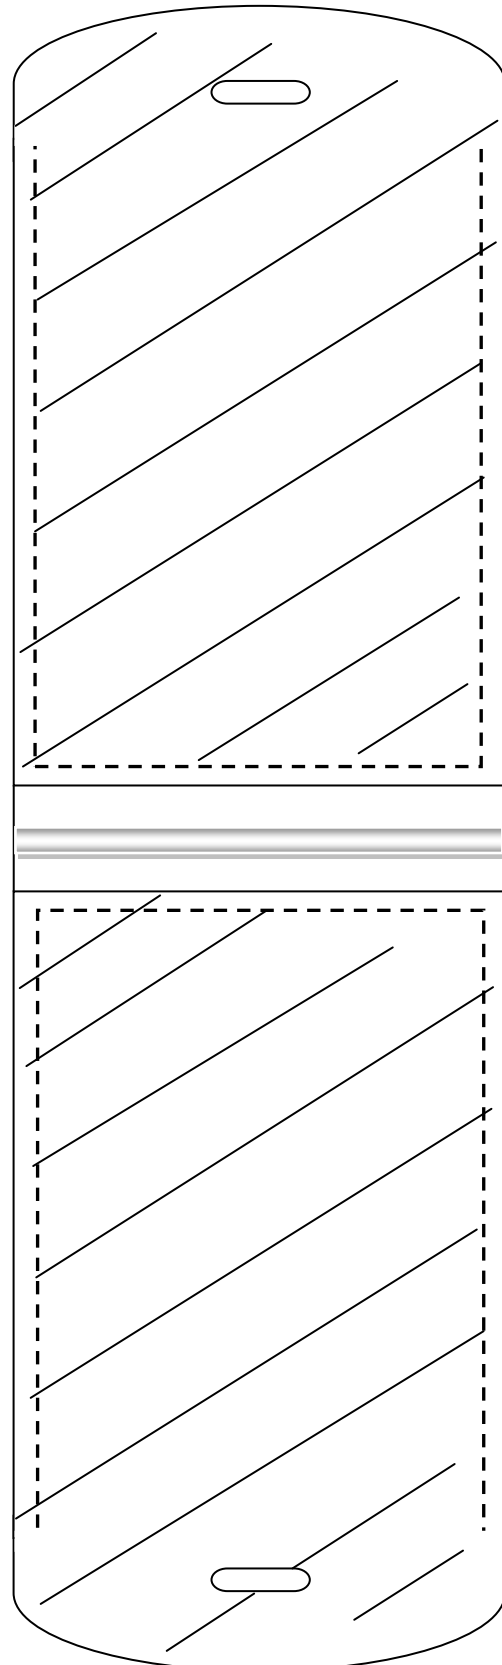

## Koffieranhänger Modelle mit Art.Nr.

**Nr. 064/001** – Abm.105mm x 70mm

Offenes Adressfeld

**Nr. 064/005** – Abm.112mm x 70mm

Geschlossenes Adressfeld; Klappe gesichert

**Nr. 064/004 G** – Abm.110mm x 70mm

Geschlossenes Adressfeld; Klappe gesichert

**Nr. 064/007** – Abm.112mm x 70mm

Geschlossenes ¼ Adressfeld; Klappe gesichert

**Nr. 064/007R** – Abm.110mm x 70mm

Geschlossenes ¼ Adressfeld; Klappe gesichert

**Nr. 064/009K** – Abm.110mm x 70mm

**Außen**

**Innen**

**Nr. 064/023** – Schlaufenkofferanhänger  
Abm. 265mm x 61mm

**Nr. 064/024** – Ausweisanhänger

Abm. gesamt 141mm x 88mm

Mit Sichtfenster Abm. 72mm x 115mm

**Nr. 064/015 KOFFER** – Abm.109mm x 85mm  
Geschlossenes Adressfeld; Klappe gesichert