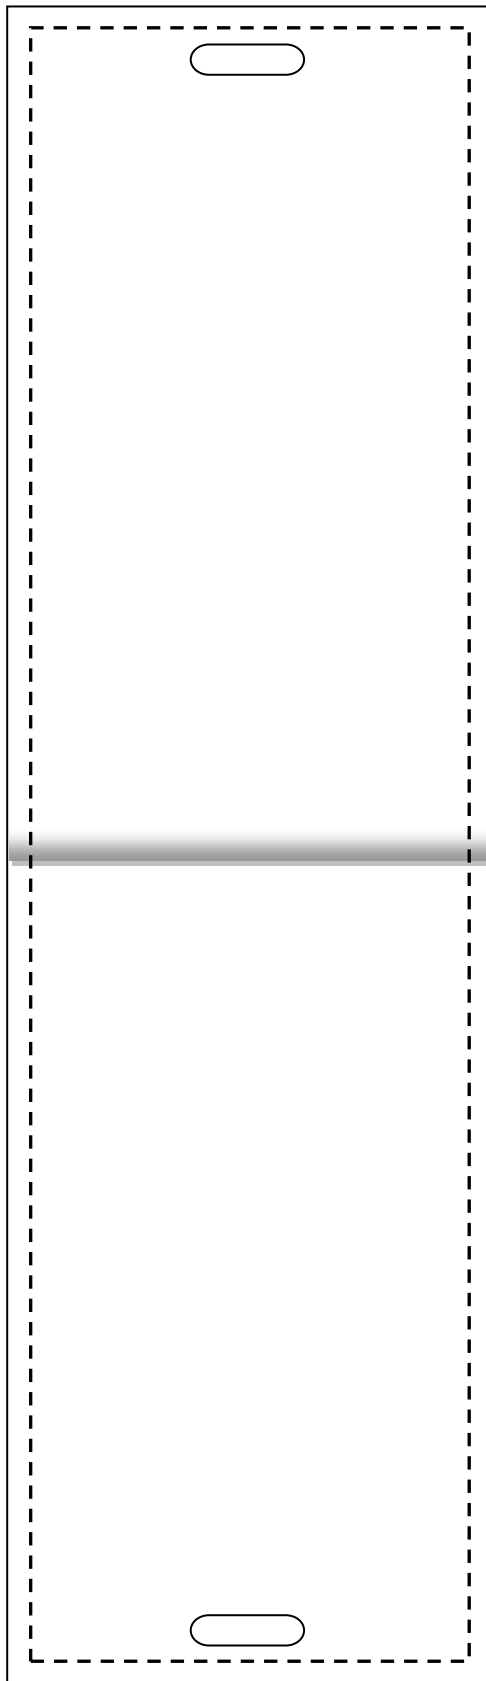

Nr. 064/021 – Klappkofferanhänger

mit zwei Einsteckmöglichkeiten innen, Abm. offen 222mm x 64mm

Abm. geschlossen 110mm x 64mm, gesichert durch das Riemchen

Außen